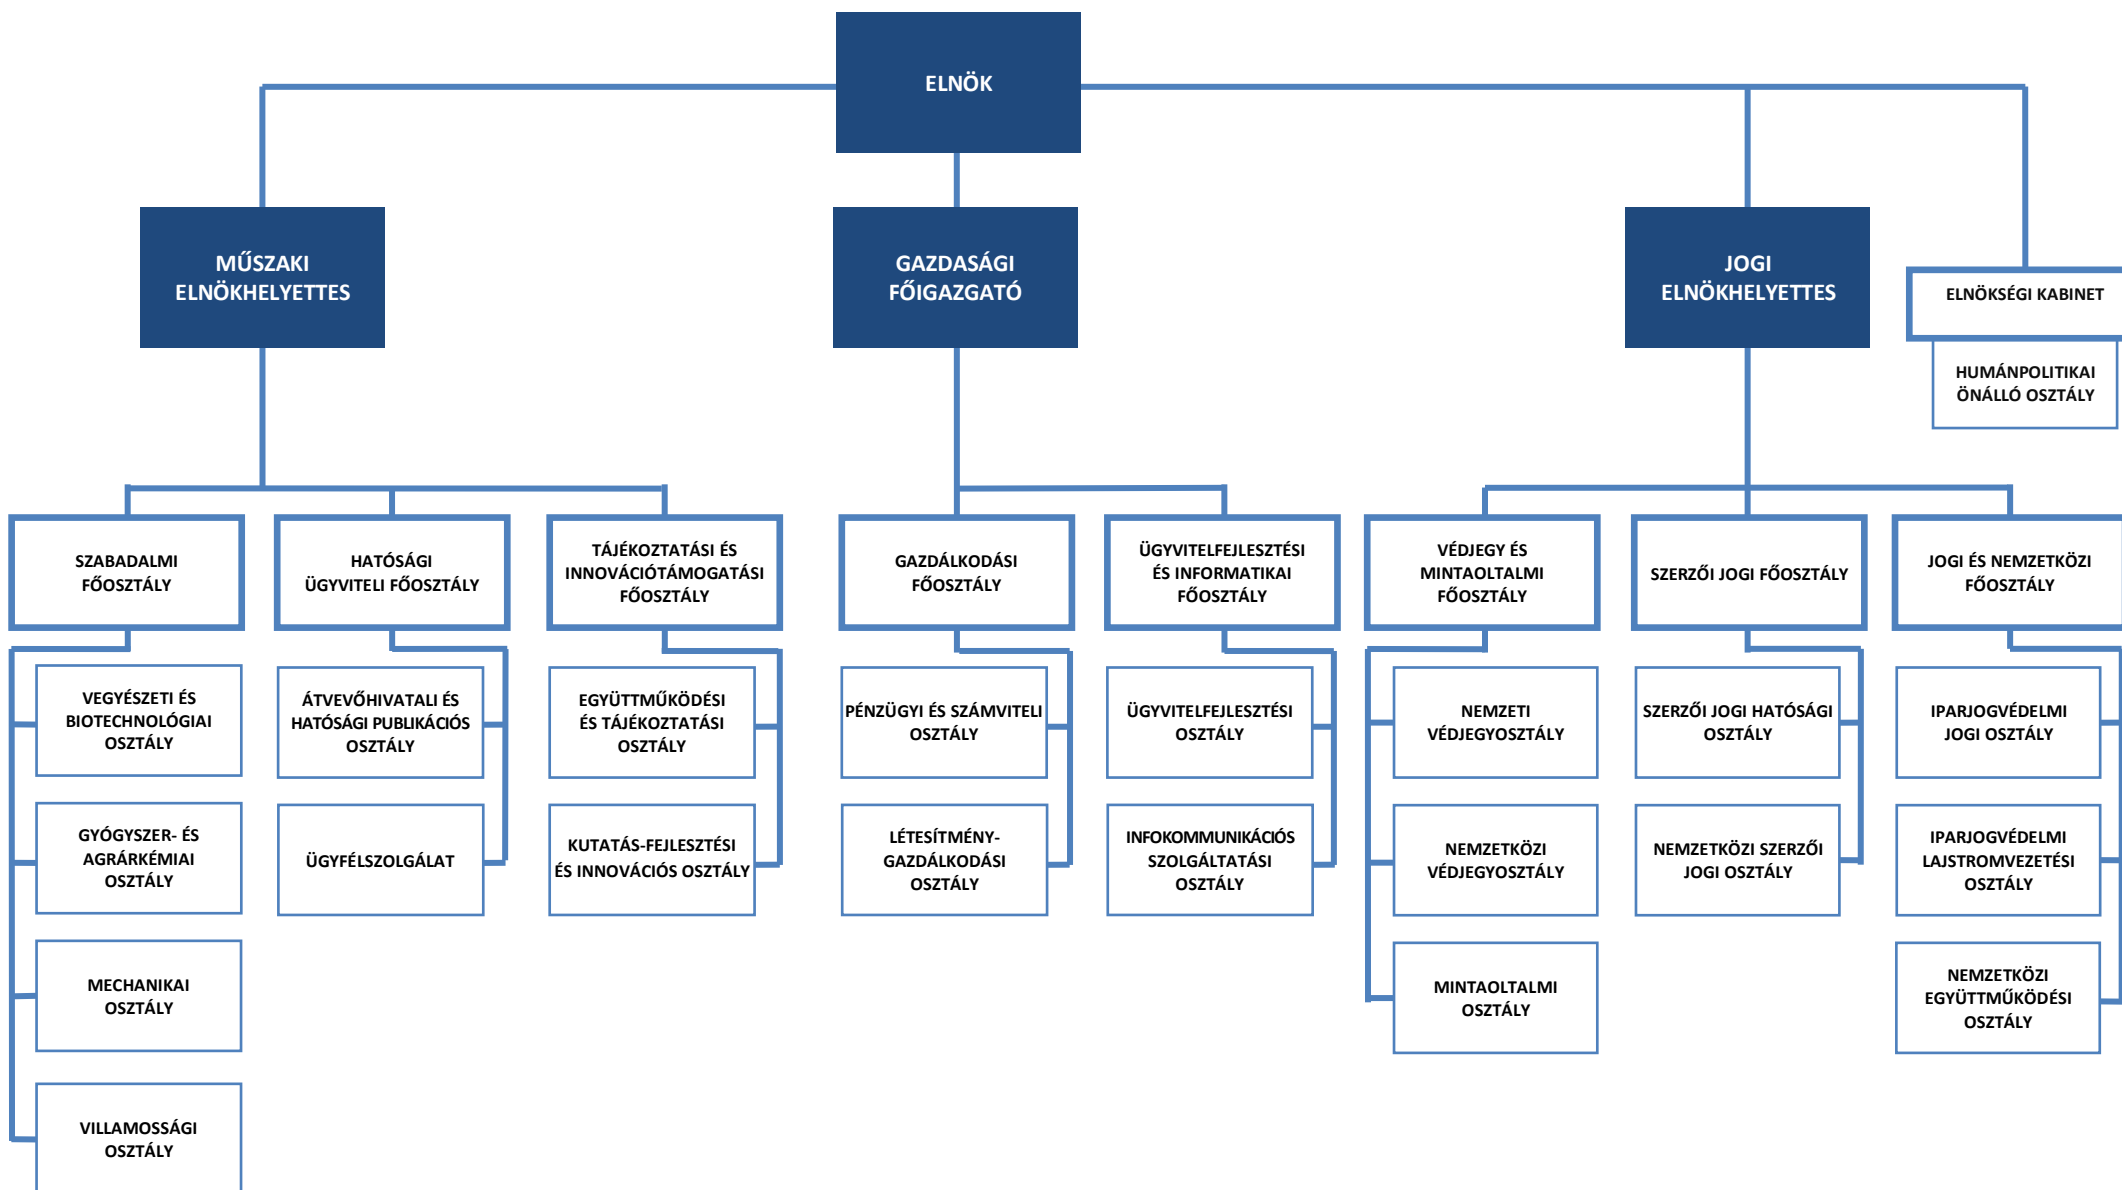

A Szellemi Tulajdon Nemzeti Hivatala szervezete

Elnökségi Kabinet személyi állományába tartozóan működik: *ISO minőségirányítás, információbiztonsági vezető, integritás tanácsadó, jogtanácsos, kommunikációs főtanácsadó, honlap fejlesztő, stratégiai főtanácsadó, a Szellemi Tulajdon Nemzeti Tanácsa titkársága*

Tájékoztatási és Innovációtámogatási Főosztály személyi állományába tartozóan működik: *a Magyar Formatervezési Tanács irodája*

Szerzői Jogi Főosztály személyi állományába tartozóan működik: *a Hamisítás Elleni Nemzeti Testület titkársága*